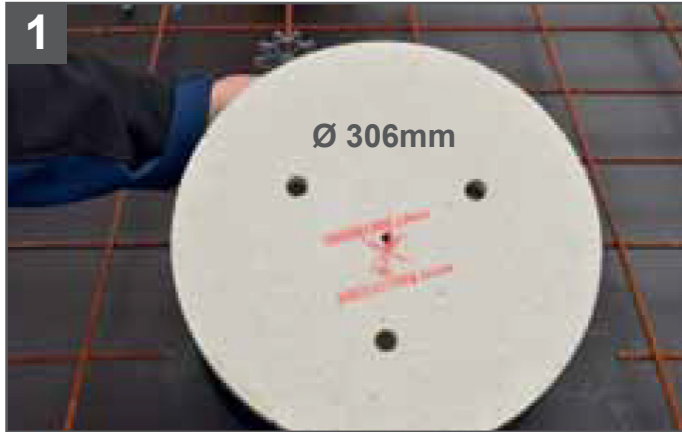

MC RB160

Lautsprechereinbaugehäuse - Ortbeton

mediacraft

multi-room-audio

Mineralfaserplatte mit Piktogramm „Nicht einschlagen!“

Unterteil auf Schalung nageln.

Leerrohr einführen. Oberteil einfach aufstecken. **Armierung verläuft teilweise unter der Dose**, geringe Einschränkung der Armierung.

Außenhöhe 180mm - Innenhöhe 160mm
Einfaches Aufständern mit Spezialgewindestangen gewährleistet.

- Keine zusätzlichen Aussteifungen in der Flexgroßdose nötig
- Ideal als Objektgroßdose, kostengünstige und einfache Montage
- Einbau sowohl im Fertigbetonteilwerk als auch im Ortbeton möglich
- Keine Zusatzbauteile nötig
- Hitzebeständig bis 650 °C
- Halogenfrei

Außenhöhe 180mm | Innenhöhe 160mm | Volumen 18 Liter

Dieser Fachbetrieb berät, plant und installiert bei Ihnen vor Ort:

Händlerstempel

Herausgeber:

mediacraft AG
Gaugrafenstraße 19-23
60489 Frankfurt am Main