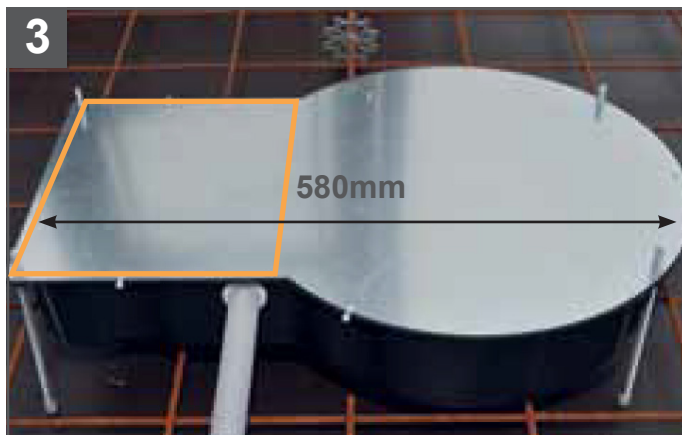

MC RB160

Lautsprechereinbaugehäuse - Ortbeton

mediacraft

multi-room-audio

Mineralfaserplatte mit Piktogramm „Nicht einschlagen!“

Unterteil auf Schalung nageln.

Leerrohr einführen. Oberteil einfach aufstecken. **Armierung verläuft teilweise unter der Dose**, geringe Einschränkung der Armierung.

Außenhöhe 180mm - Innenhöhe 160mm
Einfaches Aufständern mit Spezialgewindestangen gewährleistet.

- Keine zusätzlichen Aussteifungen in der Flexgroßdose nötig
- Ideal als Objektgroßdose, kostengünstige und einfache Montage
- Einbau sowohl im Fertigbetonteilwerk als auch im Ortbeton möglich
- Keine Zusatzbauteile nötig
- Hitzebeständig bis 650 °C
- Halogenfrei

Außenhöhe 180mm | Innenhöhe 160mm | Volumen 18 Liter

Dieser Fachbetrieb berät, plant und installiert bei Ihnen vor Ort:

Händlerstempel

Herausgeber:

mediacraft AG
Gaugrafenstraße 19-23
60489 Frankfurt am Main