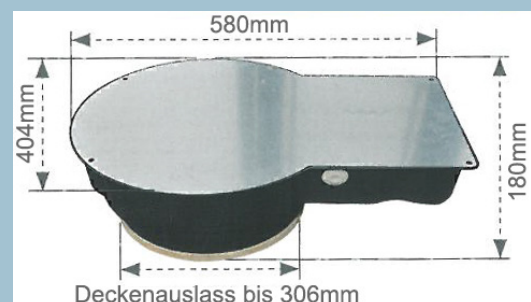

MC RB160

Lautsprechereinbaugehäuse - Ortbeton

mediacraft

multi-room-audio

Mineralfaserplatte mit Piktogramm „Nicht einschlagen!“

Unterteil auf Schalung nageln.

Leerrohr einführen. Oberteil einfach aufstecken. **Armierung verläuft teilweise unter der Dose**, geringe Einschränkung der Armierung.

Außenhöhe 180mm - Innenhöhe 160mm
Einfaches Aufständern mit Spezialgewindestangen gewährleistet.

- Keine zusätzlichen Aussteifungen in der Flexgroßdose nötig
- Ideal als Objektgroßdose, kostengünstige und einfache Montage
- Einbau sowohl im Fertigbetonteilwerk als auch im Ortbeton möglich
- Keine Zusatzbauteile nötig
- Hitzebeständig bis 650 °C
- Halogenfrei

Außenhöhe 180mm | Innenhöhe 160mm | Volumen 18 Liter

Dieser Fachbetrieb berät, plant und installiert bei Ihnen vor Ort:

Händlerstempel

Herausgeber:

mediacraft AG
Gaugrafenstraße 19-23
60489 Frankfurt am Main